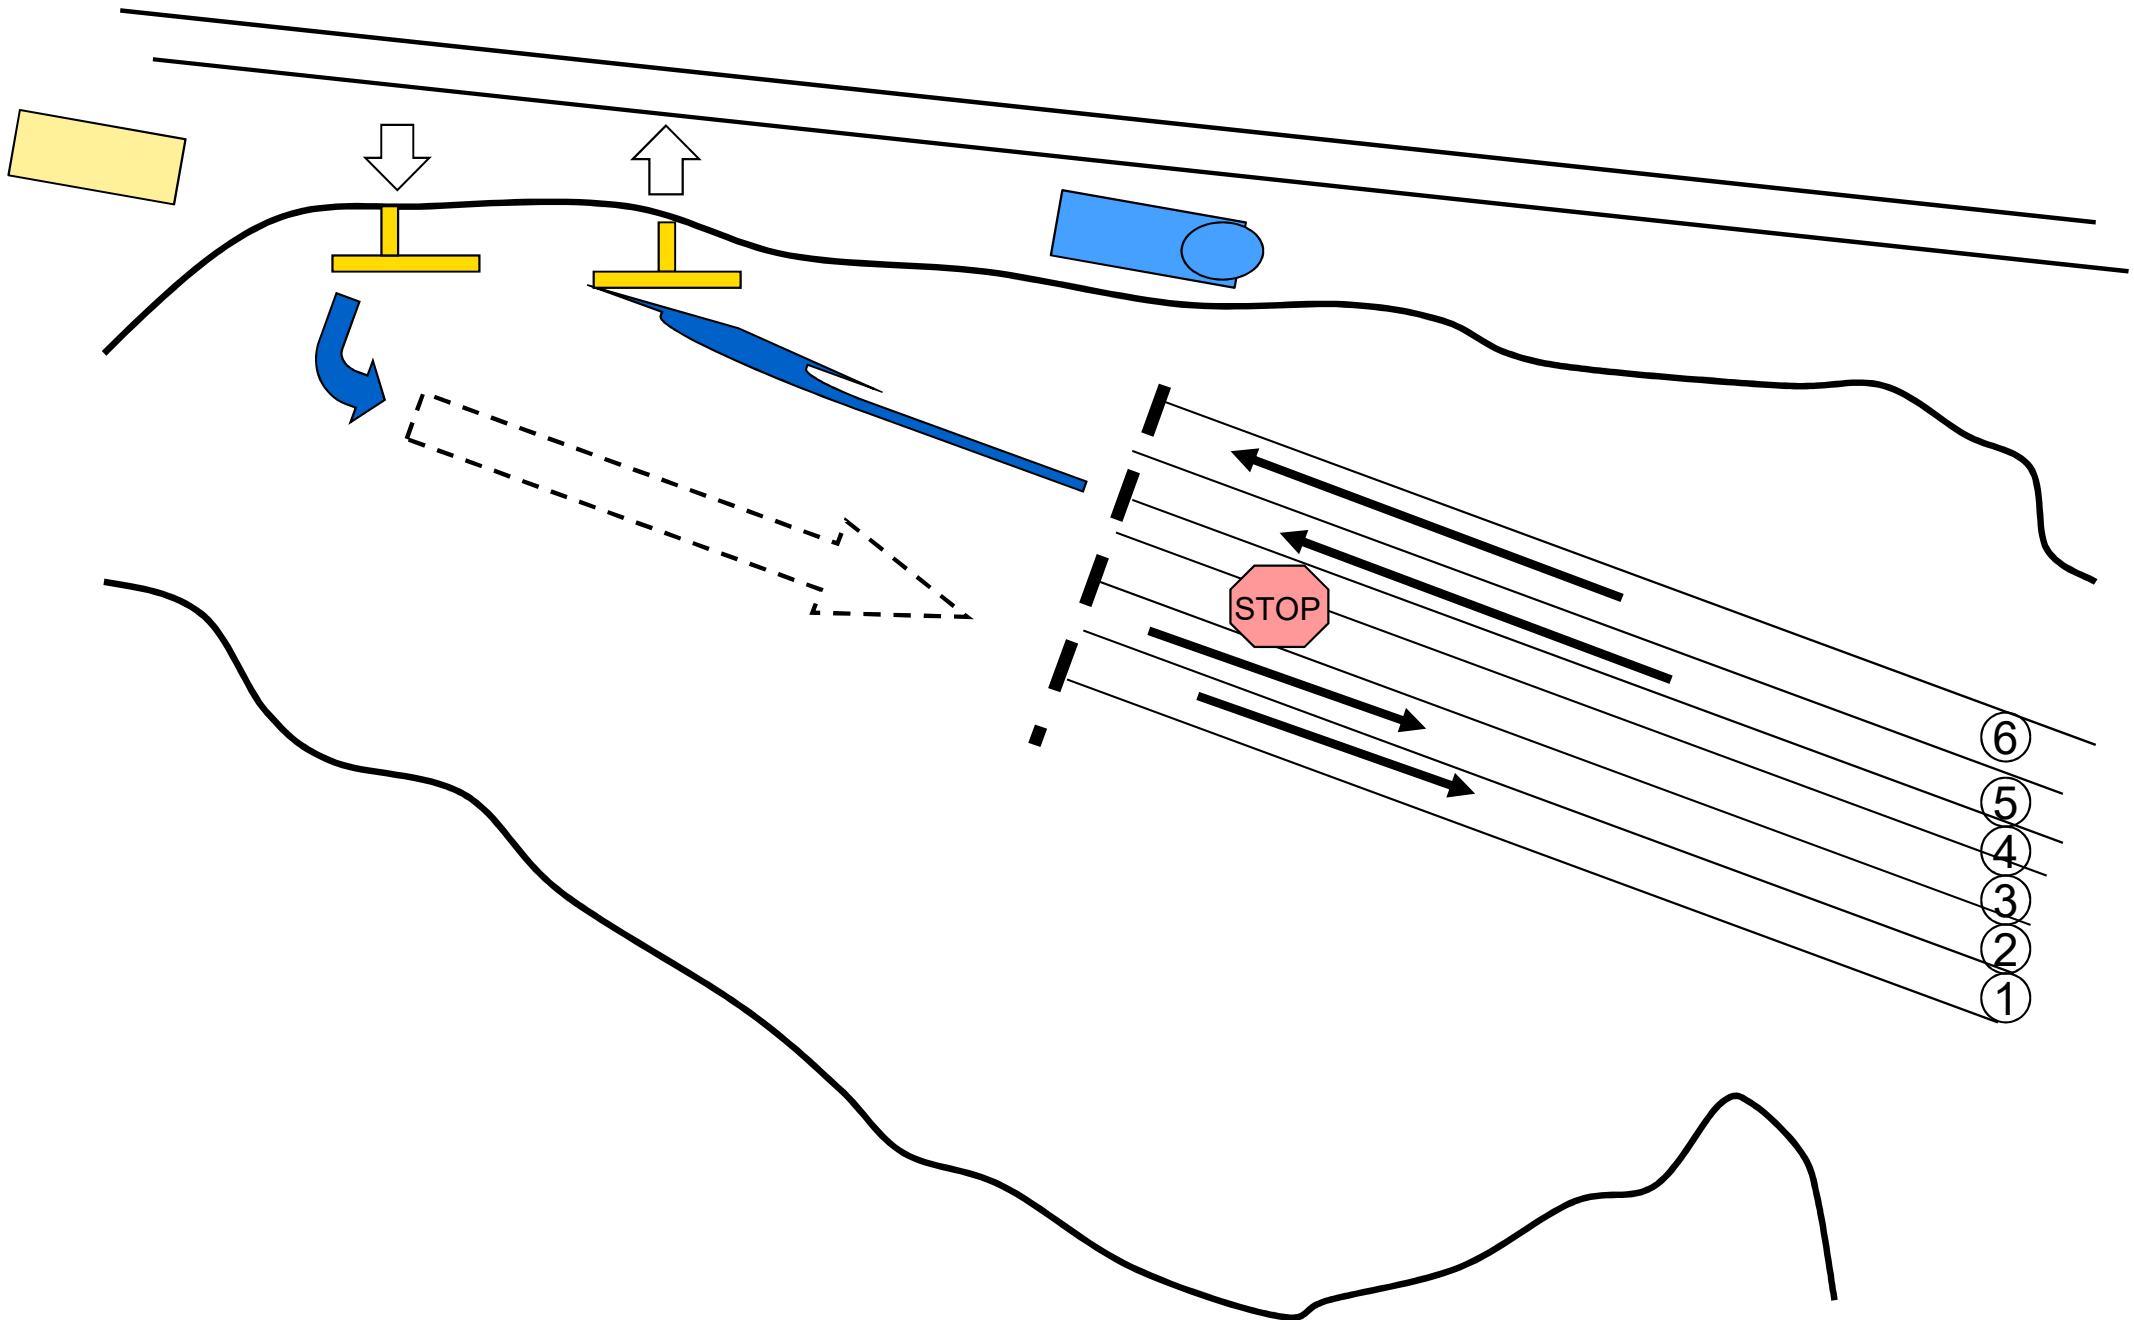

Nordiska Mästerskapen 2017 i Tammerfors – Trafikregel under Träning

Fredag 08:00-20:00; Lördag 08:00- 09:30 och Söndag 07:00-08:30

Nordiska Mästerskapen 2017 Tammerfors-Trafikregel under Tävlingen

- 1. Korjausvarikko
- 2. Vesillelasku
- 3. Veneiden säilytysalue
- 4. Vesiltä tulo
- 5. Punnitus
- 6. Lääkintäpalvelu
- 7. Toimisto, radio, tv, lehdistö
- 8. Palkintojenjako
- 9. Katsomo
- 10. Pysäköintialue
- 11. Ravintola
- 12. Uimala
- 13.
- 14. Maalilinja, tulostaulu
- 15. Liikenne kielletty
- 16. Lähtölinja
- 17. Lähtölaituri ja lähettäjän torni

Traffic during competition

- 1. Equipment repair service
- 2. Launching
- 3. Boat stands
- 4. Landing
- 5. Weighing-in
- 6. Medical service
- 7. Bureau, radio, tv, press
- 8. Prizegiving
- 9. Tribune
- 10. Parking
- 11. Restaurant
- 12. Swimming place
- 13.
- 14. Finish-line, score board
- 15. No traffic
- 16. Startline
- 17. Start, starttwer