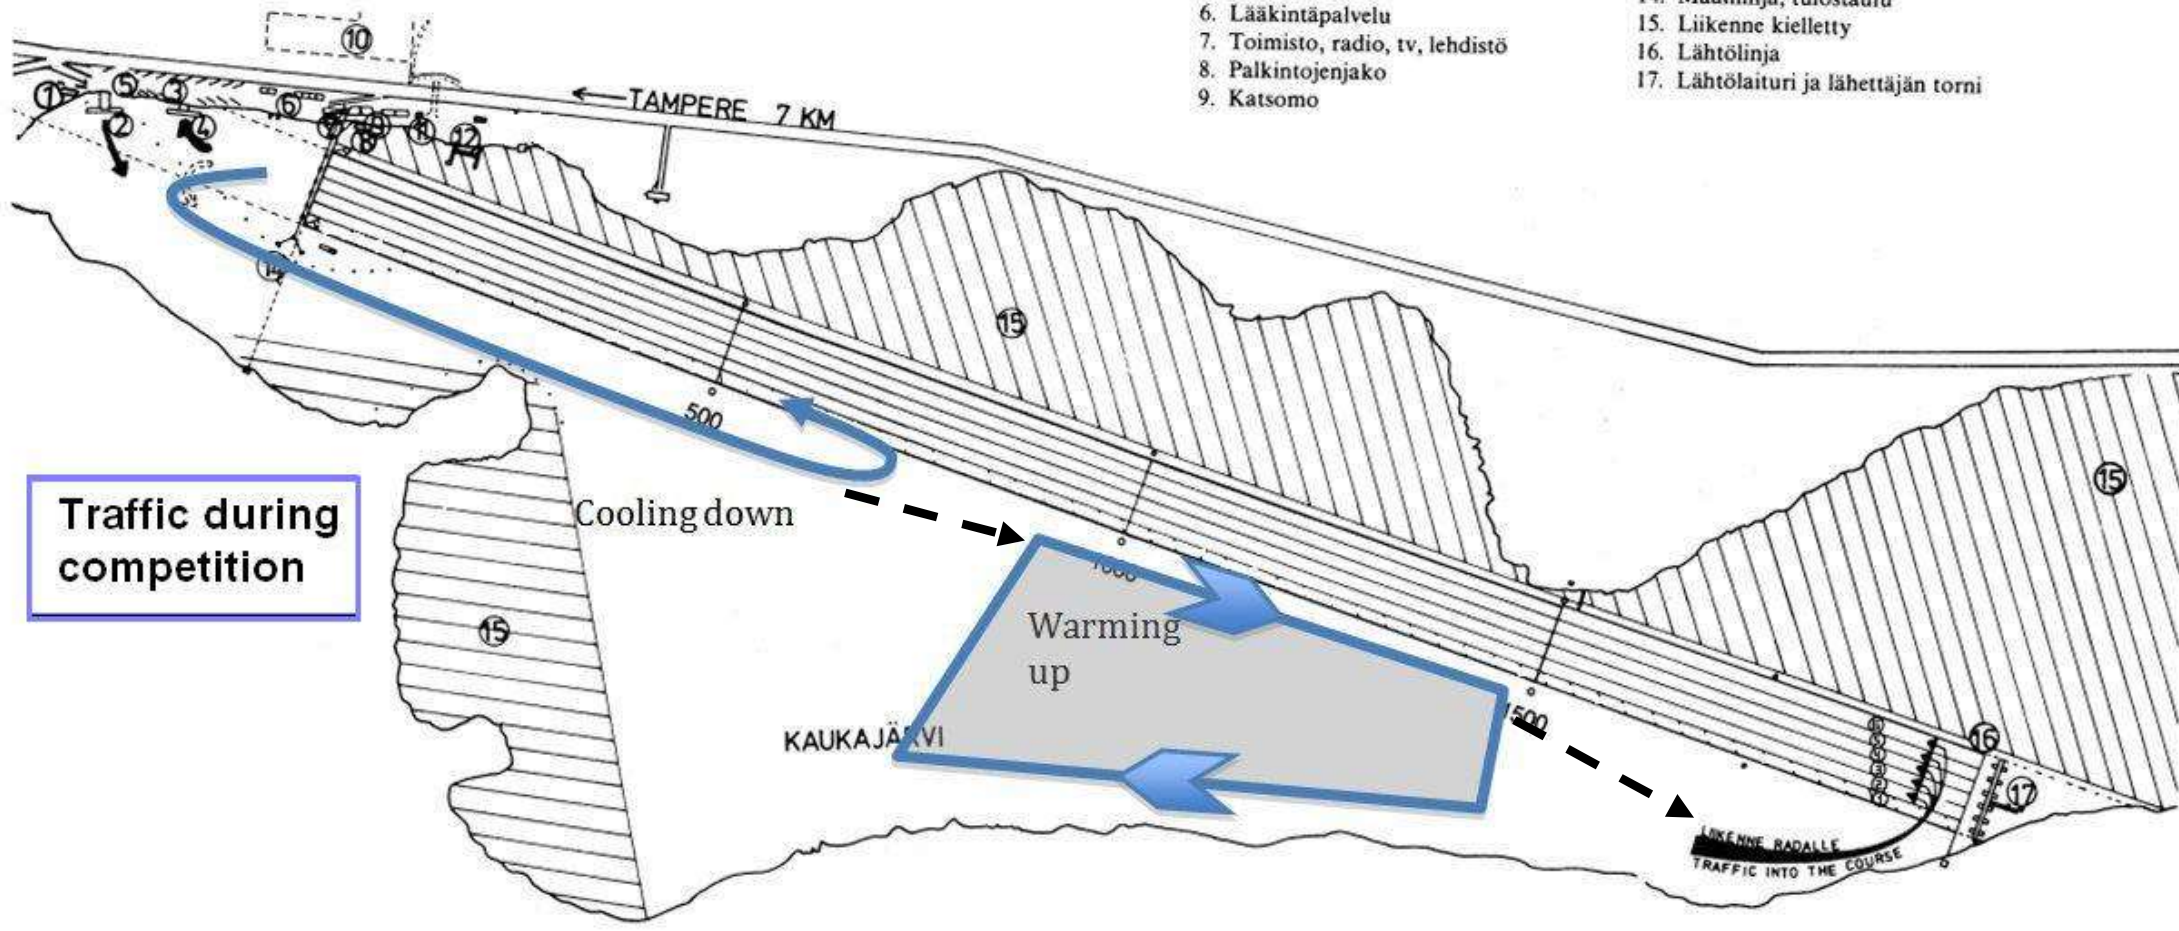

Nordiska Mästerskapen 2017 i Tammerfors – Trafikregel under Träning

Fredag 08:00-20:00; Lördag 08:00- 09:30 och Söndag 07:00-08:30

Nordiska Mästerskapen 2017 Tammerfors-Trafikregel under Tävlingen

- 1. Korjausvarikko
- 2. Vesillelasku
- 3. Veneiden säilytysalue
- 4. Vesiltä tulo
- 5. Punnitus
- 6. Lääkintäpalvelu
- 7. Toimisto, radio, tv, lehdistö
- 8. Palkintojenjako
- 9. Katsomo
- 10. Pysäköintialue
- 11. Ravintola
- 12. Uimala
- 13.
- 14. Maalilinja, tulostaulu
- 15. Liikenne kielletty
- 16. Lähtölinja
- 17. Lähtölaituri ja lähettäjän torni

Traffic during competition

- 1. Equipment repair service
- 2. Launching
- 3. Boat stands
- 4. Landing
- 5. Weighing-in
- 6. Medical service
- 7. Bureau, radio, tv, press
- 8. Prizegiving
- 9. Tribune
- 10. Parking
- 11. Restaurant
- 12. Swimming place
- 13.
- 14. Finish-line, score board
- 15. No traffic
- 16. Startline
- 17. Start, starttwer