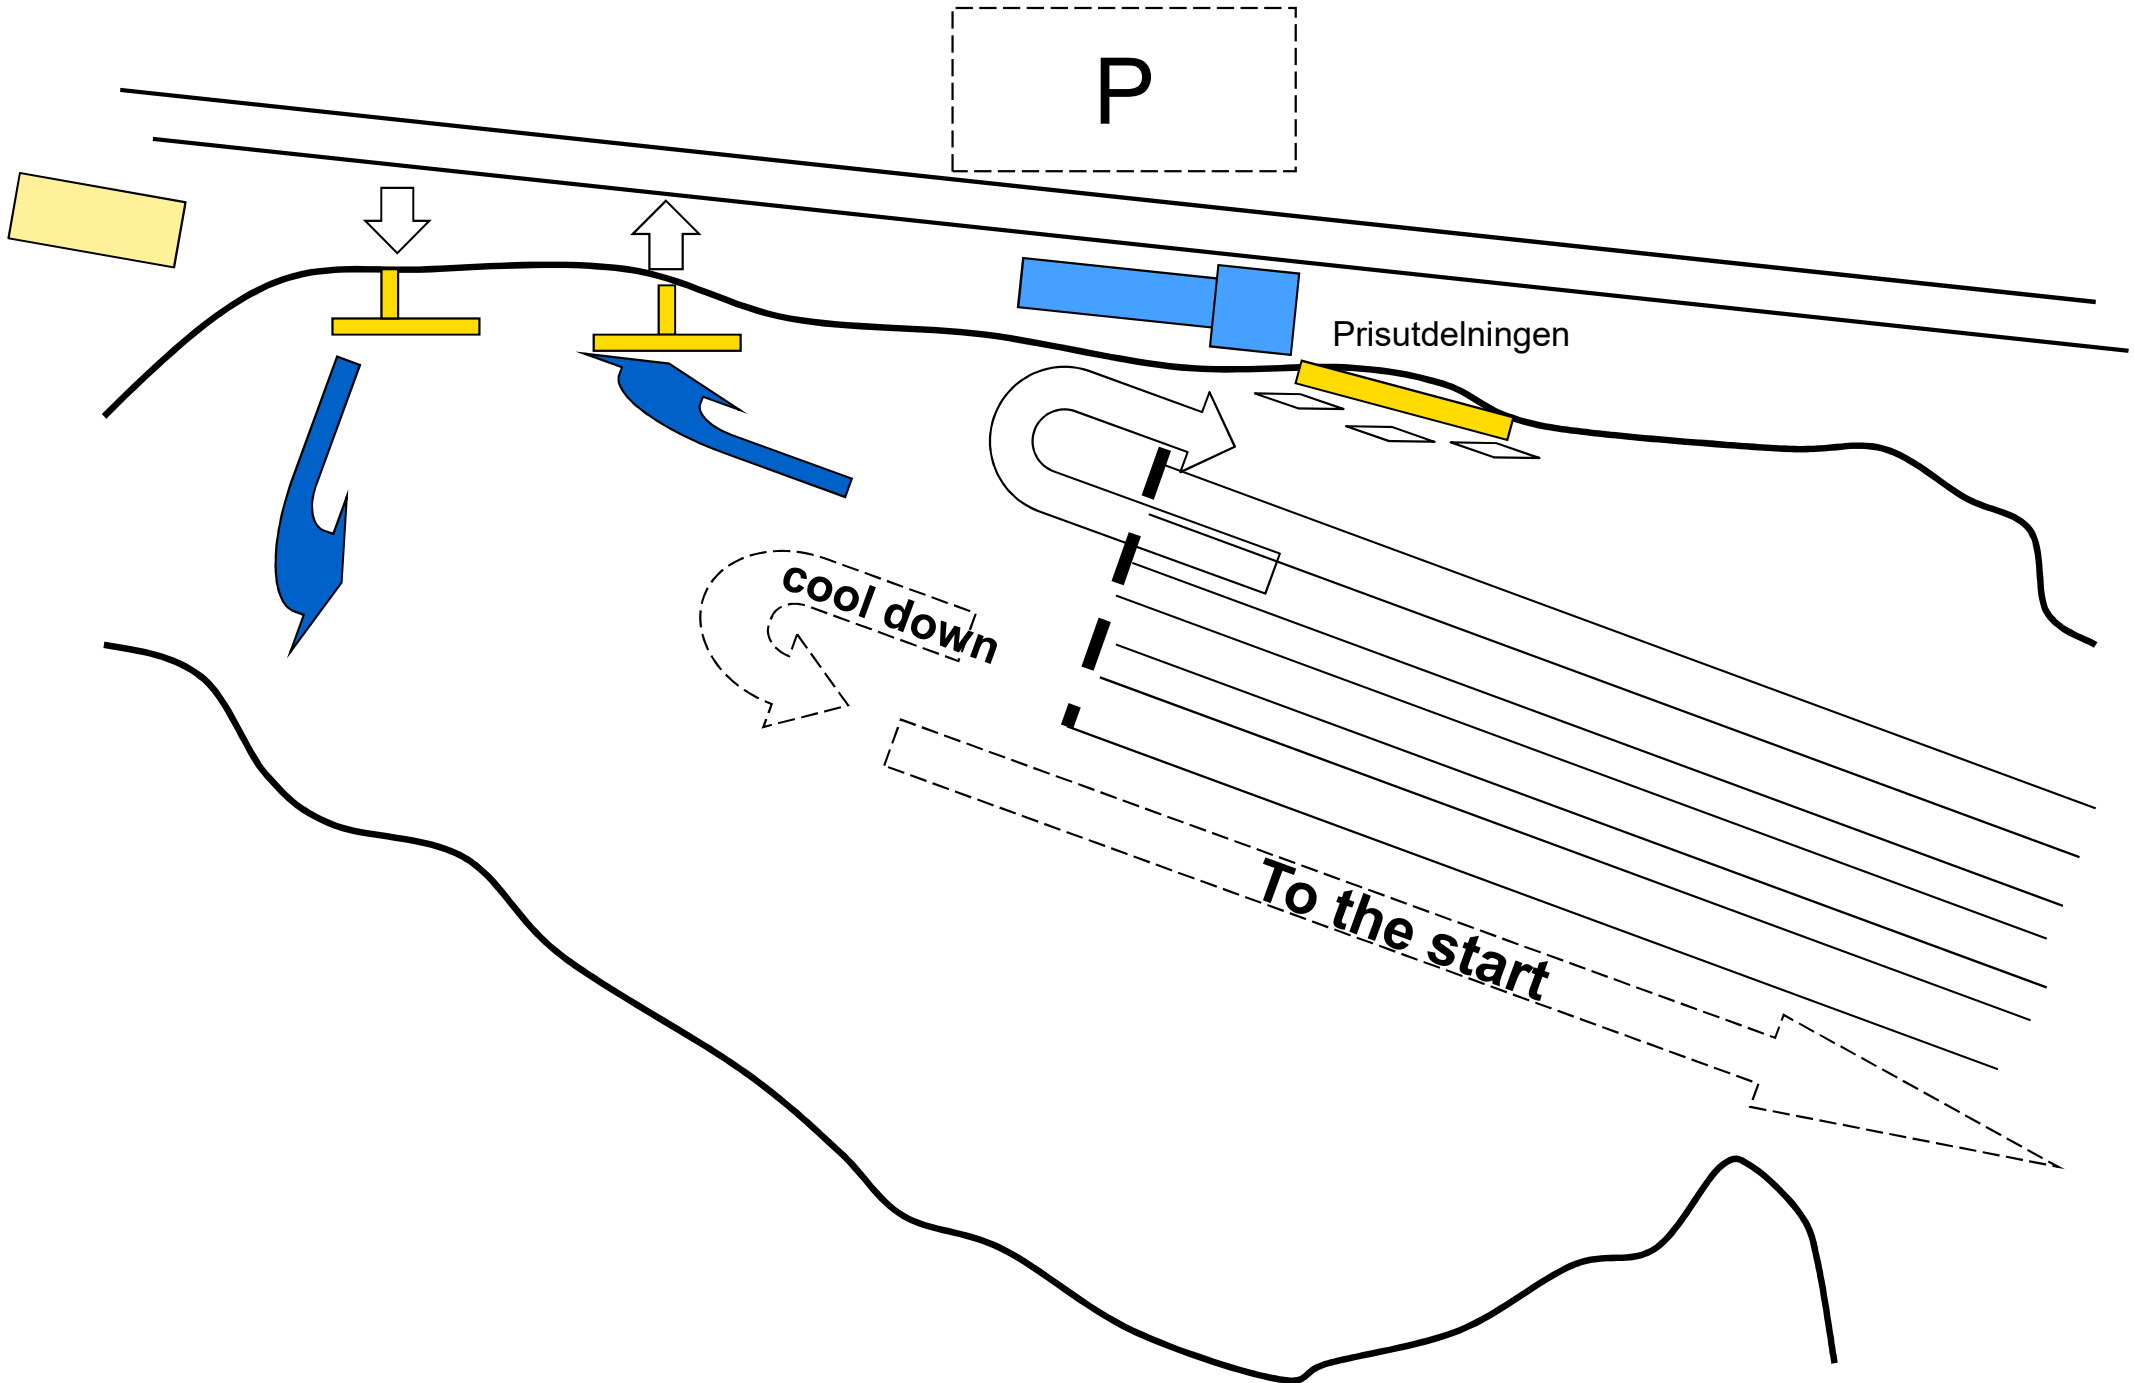

Nordiska Mästerskapen 2017 i Tammerfors – Trafikregel under Träning

Fredag 08:00-20:00; Lördag 08:00- 09:30 och Söndag 07:00-08:30

Nordiska Mästerskapen 2017 Tammerfors-Trafikregel under Tävlingen

- 1. Korjausvarikko
- 2. Vesillelasku
- 3. Veneiden säilytysalue
- 4. Vesiltä tulo
- 5. Punnitus
- 6. Lääkintäpalvelu
- 7. Toimisto, radio, tv, lehdistö
- 8. Palkintojenjako
- 9. Katsomo
- 10. Pysäköintialue
- 11. Ravintola
- 12. Uimala
- 13.
- 14. Maalilinja, tulostaulu
- 15. Liikenne kielletty
- 16. Lähtölinja
- 17. Lähtölaituri ja lähettäjän torni

Traffic during competition

- 1. Equipment repair service
- 2. Launching
- 3. Boat stands
- 4. Landing
- 5. Weighing-in
- 6. Medical service
- 7. Bureau, radio, tv, press
- 8. Prizegiving
- 9. Tribune
- 10. Parking
- 11. Restaurant
- 12. Swimming place
- 13.
- 14. Finish-line, score board
- 15. No traffic
- 16. Startline
- 17. Start, starttwer